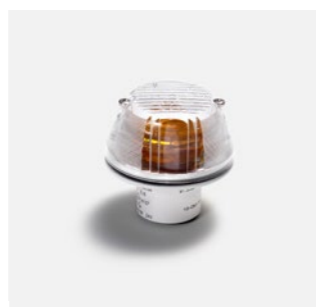

Номенклатурный номер	Наименование	Применение	Рекомендованная розничная цена по кампании, руб. с НДС
	Фары		Скидки до 31%
81.25101-6633	Фара левая сторона	TGS, TGX, Автобусы	21 520
81.25101-6588	Фара левая сторона	TG series	23 850
81.25101-6595	Фара правая сторона	TGL, TGM	23 850
81.25101-6750	Фара правая сторона	TGS, TGX	41 920
81.25101-6749	Фара левая сторона	TGS, TGX	41 920
81.25101-6762	Фара правая сторона	TGS, TGX	46 430
	Фонари		Скидки до 35%
81.25260-6141	Габаритный фонарь	Lion's City	2 240
81.25260-6121	Габаритный фонарь LED	TG серия	2 840
83.25260-6509	Габаритный фонарь в сборе	-	3 550
81.25225-6507	Фонарь освещения номерного знака 2-полюсный	Автобусы	4 010
81.25207-6072	Светильник круг. обзора желтый	TG серия, Lion's City	11 060
	Задние фонари		Скидки до 29%
36.25225-6004	Противотуманный задний фонарь	Автобусы	4 600
81.25225-6544	Фонарь заднего света	TG серия	5 630
81.25225-6545	Фонарь заднего света	TG серия	5 700
81.25225-6531	Фонарь заднего света слева	TG серия	10 130
81.25225-6566	Фонарь заднего света светодиодный	TGL, TGM, TGS, TGX	32 500
	Дополнительные фары		Скидки до 31%
81.25320-6111	Дополнительная фара. Указатель поворота	TGA, TGL, TGM, Автобусы	10 080
81.25320-6090	Дополнительная фара	TGA, TGL, TGM, Lion's City	6 460
81.25103-6074	Дополнительная фара	TGA, TGS, TGX	6 120
	Лампы		Скидки до 33%
81.25901-7040	Лампа накаливания C5W-24V-5W-SV8,5	Универсальный	140
07.92008-3005	Лампа накаливания H7-24V-70W-PX26D	TG серия, автобусы	560
07.92000-4029	Набор для ламп накаливания 24V, H7	TGM, Lion's City	4 500
	Щетки стеклоочистителя		Скидки до 42%
81.26440-6033	Щетка стеклоочистителя	L2000, M2000	1 310
81.26440-6034	Щетка стеклоочистителя	F2000, M2000	1 510
81.26440-6038	Щетка стеклоочистителя 700MM (2pc)	TG серия	3 000
81.26440-0060	Щетка стеклоочистителя 900 mm	Автобусы	3 170
81.26440-0049	Щетка стеклоочистителя 1000 MM LG	Автобусы	3 460
	Бамперы		Скидки до 34%
81.41614-0023	Угловая часть слева	TGS	4 800
81.41614-0025	Угловая часть слева	TGX	4 910
81.41610-6754	Боковая часть пласт. бампера. Грунтованный	TGX	25 360
81.41610-6755	Боковая часть пласт. бампера. Грунтованный	TGX	25 510